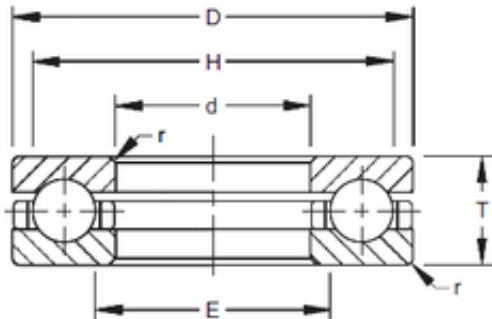

BEARING-SINGAPORE (PTE)LTD.

TIMKEN 120TVB511 Thrust Ball Bearing

Bearing No. 120TVB511

Size	304.8x393.7x57.15 mm
Bore Diameter	304,8 mm
Outer Diameter	393,7 mm
Width	57,15 mm
d	304,8 mm
D	393,7 mm
T	57,15 mm
r max	6,4 mm
E	323,1 mm
H	375,4 mm
Weight	15,6 Kg
Basic dynamic load rating (C)	2000 kN

120TVB511 Bearing 2D drawings and 3D CAD models